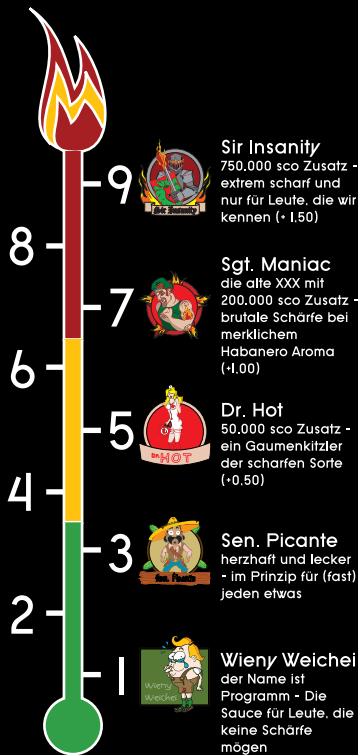

**Volcano Dog**  
375.000 sco Zusatz -  
nur was für die  
richtig harten Hunde  
(+1.50)

**E.X. Trem**  
ca. 100.000 sco  
Zusatz - hier hört der  
Spass dann auch auf  
(+0.80)

**Bunny Hot**  
hausgemacht und  
alt bewährt, auch als  
mango-scharf ein  
Genuss.

**Supernormalo**  
was soll man mehr  
sagen

Die Liste ist nach oben nicht abgeschlossen, Fragt nach, wenn Ihr Euch traut.